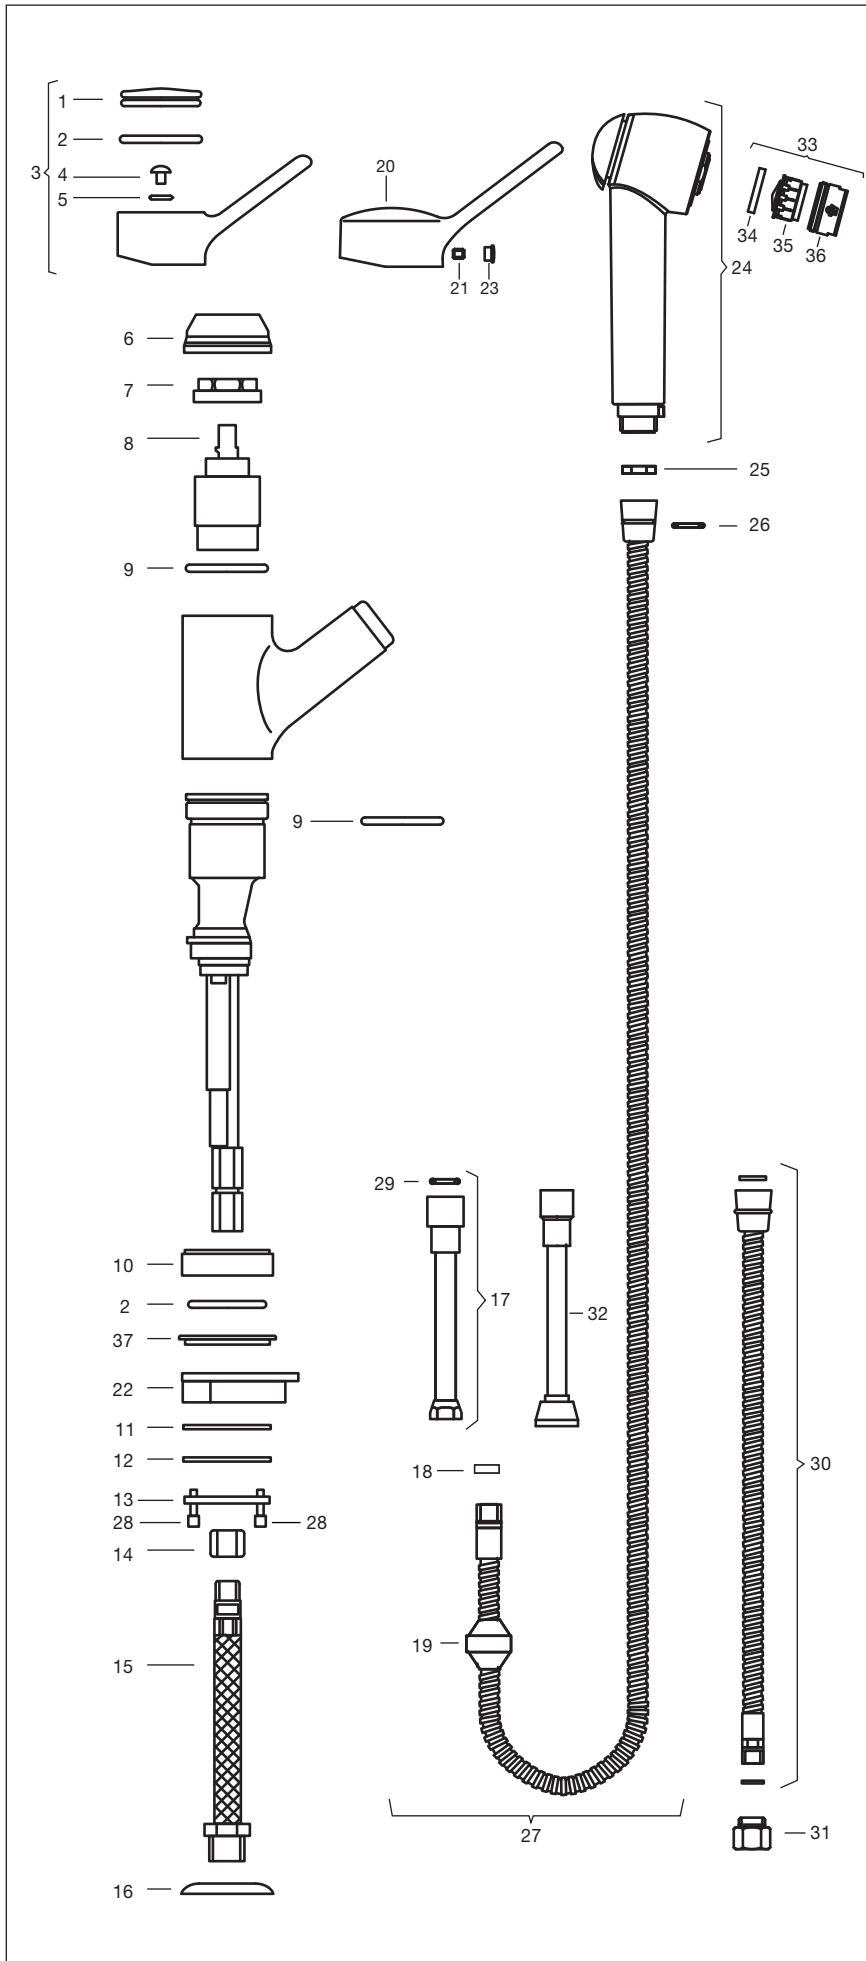

## Línea 90

Juego monocomando para mesada de cocina, con pico móvil y ducha extraíble.  
Art. 0412.01

N°	Código	Denominación
1	0411.01.15	Letra.
2	0181.7	Anillo de goma.
3	0411/90.14.0	Manija.
4	0411.01.12	Tornillo M4 x 0,7
5	0103/42.24.R	Arandela de seguridad.
6	0411.01.7A	Capuchón.
7	0411.01.3	Tuerca.
8	0411.01.25.0	Cartucho completo.
9	0204/42.7	Anillo de goma.
10	0411.01.10	Base cuerpo cocina.
11	0412.01.17	Arandela de goma.
12	0412.01.8	Arandela especial.
13	0412.01.21A	Puente de fijación.
14	0412.01.22	Tuerca de fijación.
15	0411.01.20.0	Manguera flexible.
16	0452.1	Roseta.
17	0412.01.23.0	Prolongador.
18	0294.11A	Arandela plástica.
19	0124/46.3.0	Tope para manguera (Contrapeso).
20	0411/90.14C	Manija Origen: China.
21	0160/70.9	Prisionero.
22	0411.01.26	Base suplemento.
23	0189/93.19A.1	Tapón para manija.
24	0412.01.19.1C	Rociador Cheff.
25	0119.44	Arandela plástica
26	0103/41.11	Anillo de goma.
27	0412.01.20.0A	Manguera para ducha 1,5 mts.
28	0415.16	Tornillo tensor.
29	0119.35	O'ring Ø 9,25 x 1,78.
30	0412.01.20.0A	Manguera metálica.
31	0412.01.29	Adaptador para reemplazar manguera de tela a manguera metálica.
32	0412.01.23.0D	Conexión para manguera.
33	0204/40.7.0.V	Boquilla armada completa.
34	0201/40.6	Arandela de goma.
35	0201/40.7.V	Aireador perlator.
36	0201/40.4I.V	Boquilla.
37	0412.01.9C	Buje centrador.