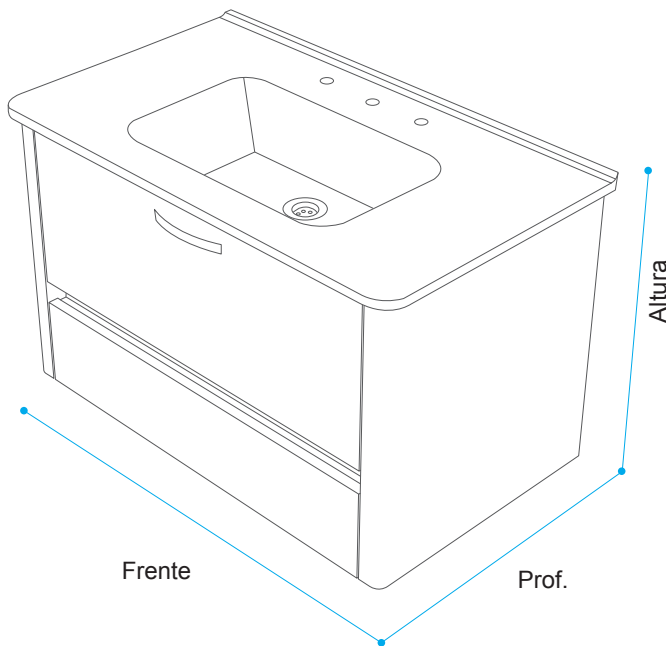

SHAPE

Campi

FICHA TÉCNICA

DISEÑO

- Frente: **60 cm**
Altura: 55 cm
Profundidad: 45 cm

- Frente: **80 cm**
Altura: 55 cm
Profundidad: 45 cm

Campi

Acabado

Combinación de Roble Vintage y Blanco Semimate

Campi

Laterales	Frentes	Modo	Cajones	Puerta	Tiradores	Acabados de Mueble	Unión de las Piezas	Amplitud de Gama		
MDF 18 mm	MDF 18 mm	Colgante	Corredera convencional	Volcable con pistón a gas	Plateado Brillante	Base: Laca UV Term.: Laca poliuretánica semimate	Entarugadas y encoladas con cola sintética	60 cm	80 cm	