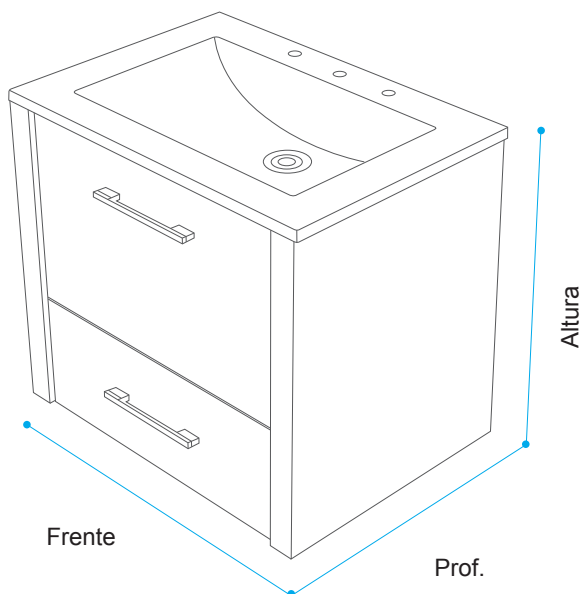

ROVERE

COLGAR

ROVERE

Campi

FICHA TÉCNICA

DISEÑO

- Frente: **100 cm**
- Altura: 55 cm
- Profundidad: 46 cm

Campi

Acabados

Habano

Campi

Laterales	Frentes	Modo	Cajones		Puerta	Tiradores	Acabados de Mueble	Unión de las Piezas	Amplitud de Gama		
MDF 18 mm	MDF 18 mm	Colgar	Corredera Oculta	Soft Close	Volcable con pistón a gas	Plateado Brillante	Base: Laca UV Term.: Laca poliuretánica semimate	Entarugadas y encoladas con cola sintética	60 cm	80 cm	